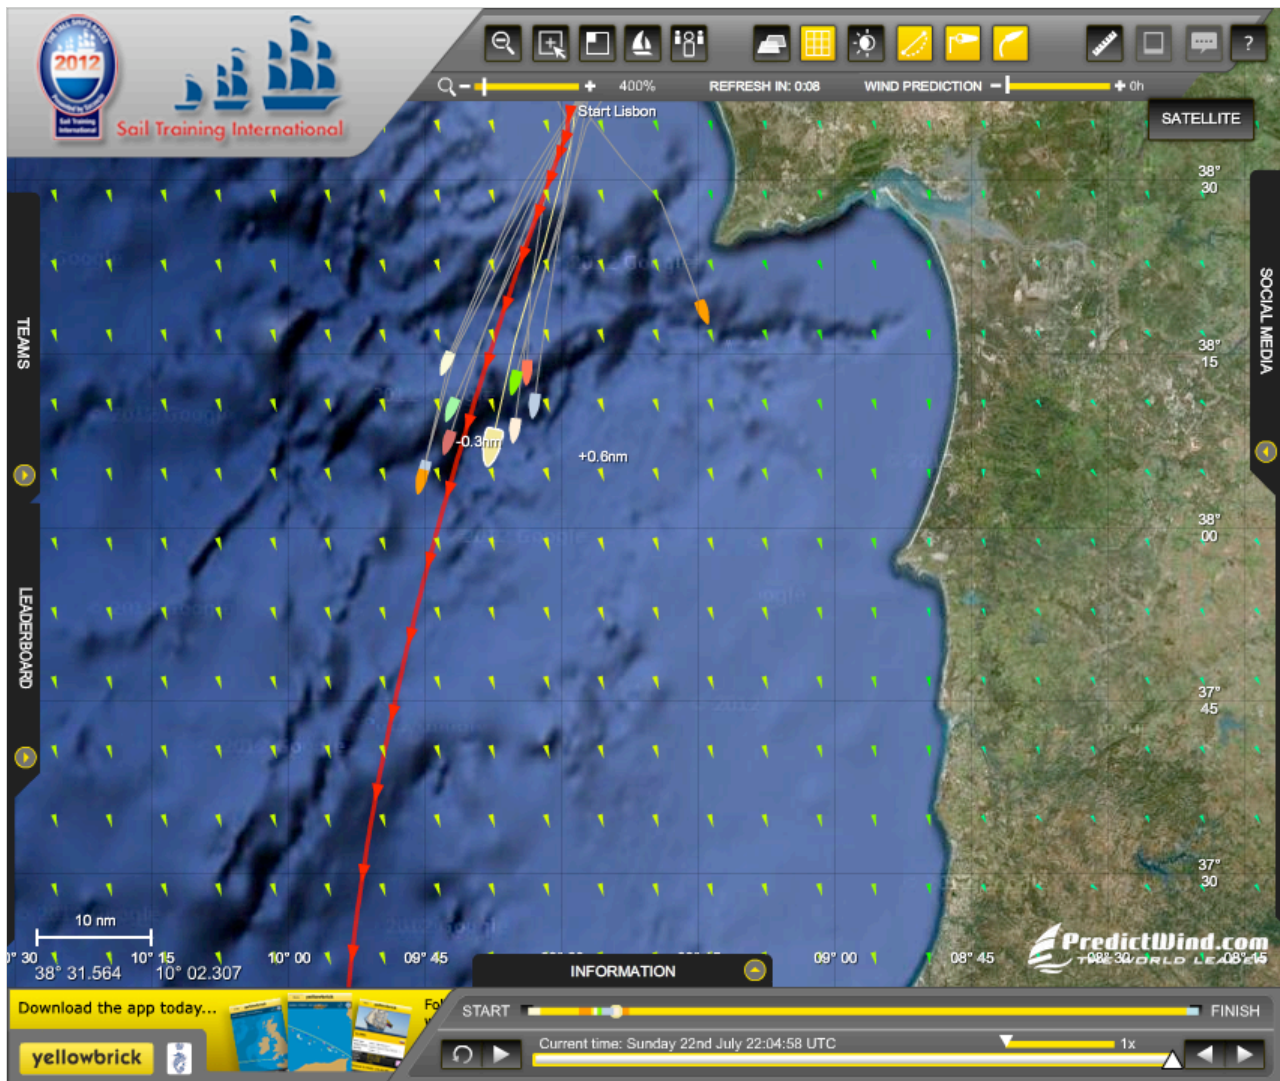

[Login](#) [Register](#)

# The Tall Ships Races 2012

## Race 1 - Saint Malo to Lisbon

[RSS](#) [Privacy Policy](#) [Links](#) [Contact-us](#) [Terms and conditions](#) [Media](#)

Sail Training International © 2010